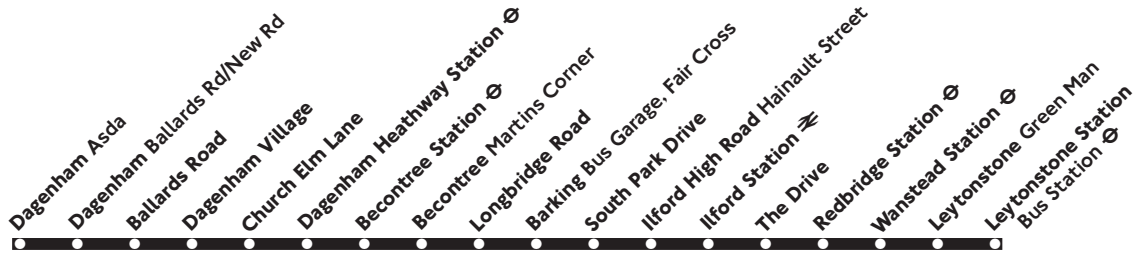

145

Dagenham - Ilford - Leytonstone

Daily

Monday - Friday

Dagenham Asda	0526	0546	0606	0626	0637	0648				1833	1848	1903	1918	1935	1955	2015	2035	2055	2115
Dagenham Ballards Road/New Road	0530	0550	0610	0630	0641	0652				1839	1853	1908	1923	1940	2000	2018	2038	2058	2118
Dagenham Village Post Office	0534	0554	0614	0634	0645	0656				1844	1858	1913	1928	1945	2004	2022	2042	2102	2122
Dagenham Church Elm	0538	0558	0618	0638	0649	0700	Then			1848	1902	1917	1932	1949	2007	2025	2045	2105	2125
Becontree Station ☺	0543	0603	0623	0643	0654	0705	about			1854	1908	1923	1938	1955	2012	2029	2049	2109	2129
Becontree Martins Corner	0546	0606	0626	0646	0657	0709	every			1858	1912	1927	1942	1959	2016	2033	2053	2113	2133
Barking Bus Garage, Fair Cross	0552	0612	0632	0652	0704	0716	12			1905	1919	1934	1949	2005	2022	2039	2059	2119	2139
Ilford High Road Hainault Street	0559	0619	0639	0659	0712	0724	minutes			1912	1926	1941	1956	2012	2029	2046	2106	2126	2146
Ilford Station ☺	0604	0624	0644	0704	0717	0729	until			1917	1931	1946	2001	2017	2034	2051	2111	2131	2151
Redbridge Station ☺	0613	0633	0653	0714	0727	0740				1928	1942	1957	2011	2026	2043	2059	2119	2139	2159
Wanstead Station ☺	0616	0636	0657	0718	0731	0745				1932	1946	2001	2015	2029	2046	2102	2122	2142	2202
Leytonstone Station Bus Station ☺	0622	0644	0706	0728	0743	0757				1943	1957	2010	2023	2036	2052	2108	2128	2148	2208

Dagenham Asda	2135	2155	2215	2235	2255	2315	2335												
Dagenham Ballards Road/New Road	2138	2158	2218	2238	2258	2318	2338												
Dagenham Village Post Office	2142	2202	2222	2242	2302	2322	2342												
Dagenham Church Elm	2145	2205	2225	2245	2305	2325	2345												
Becontree Station ☺	2149	2209	2229	2249	2309	2329	2349												
Becontree Martins Corner	2153	2213	2233	2253	2313	2333	2353												
Barking Bus Garage, Fair Cross	2159	2219	2239	2259	2319	2339	2359												
Ilford High Road Hainault Street	2206	2226	2246	2306	2326	2346	0006												
Ilford Station ☺	2211	2231	2251	2311	2331	2351	0011												
Redbridge Station ☺	2219	2239	2259	2319	2339	2359	0019												
Wanstead Station ☺	2222	2242	2302	2322	2342	0002	0022												
Leytonstone Station Bus Station ☺	2228	2248	2308	2328	2348	0008	0028												

Saturday (also Good Friday)